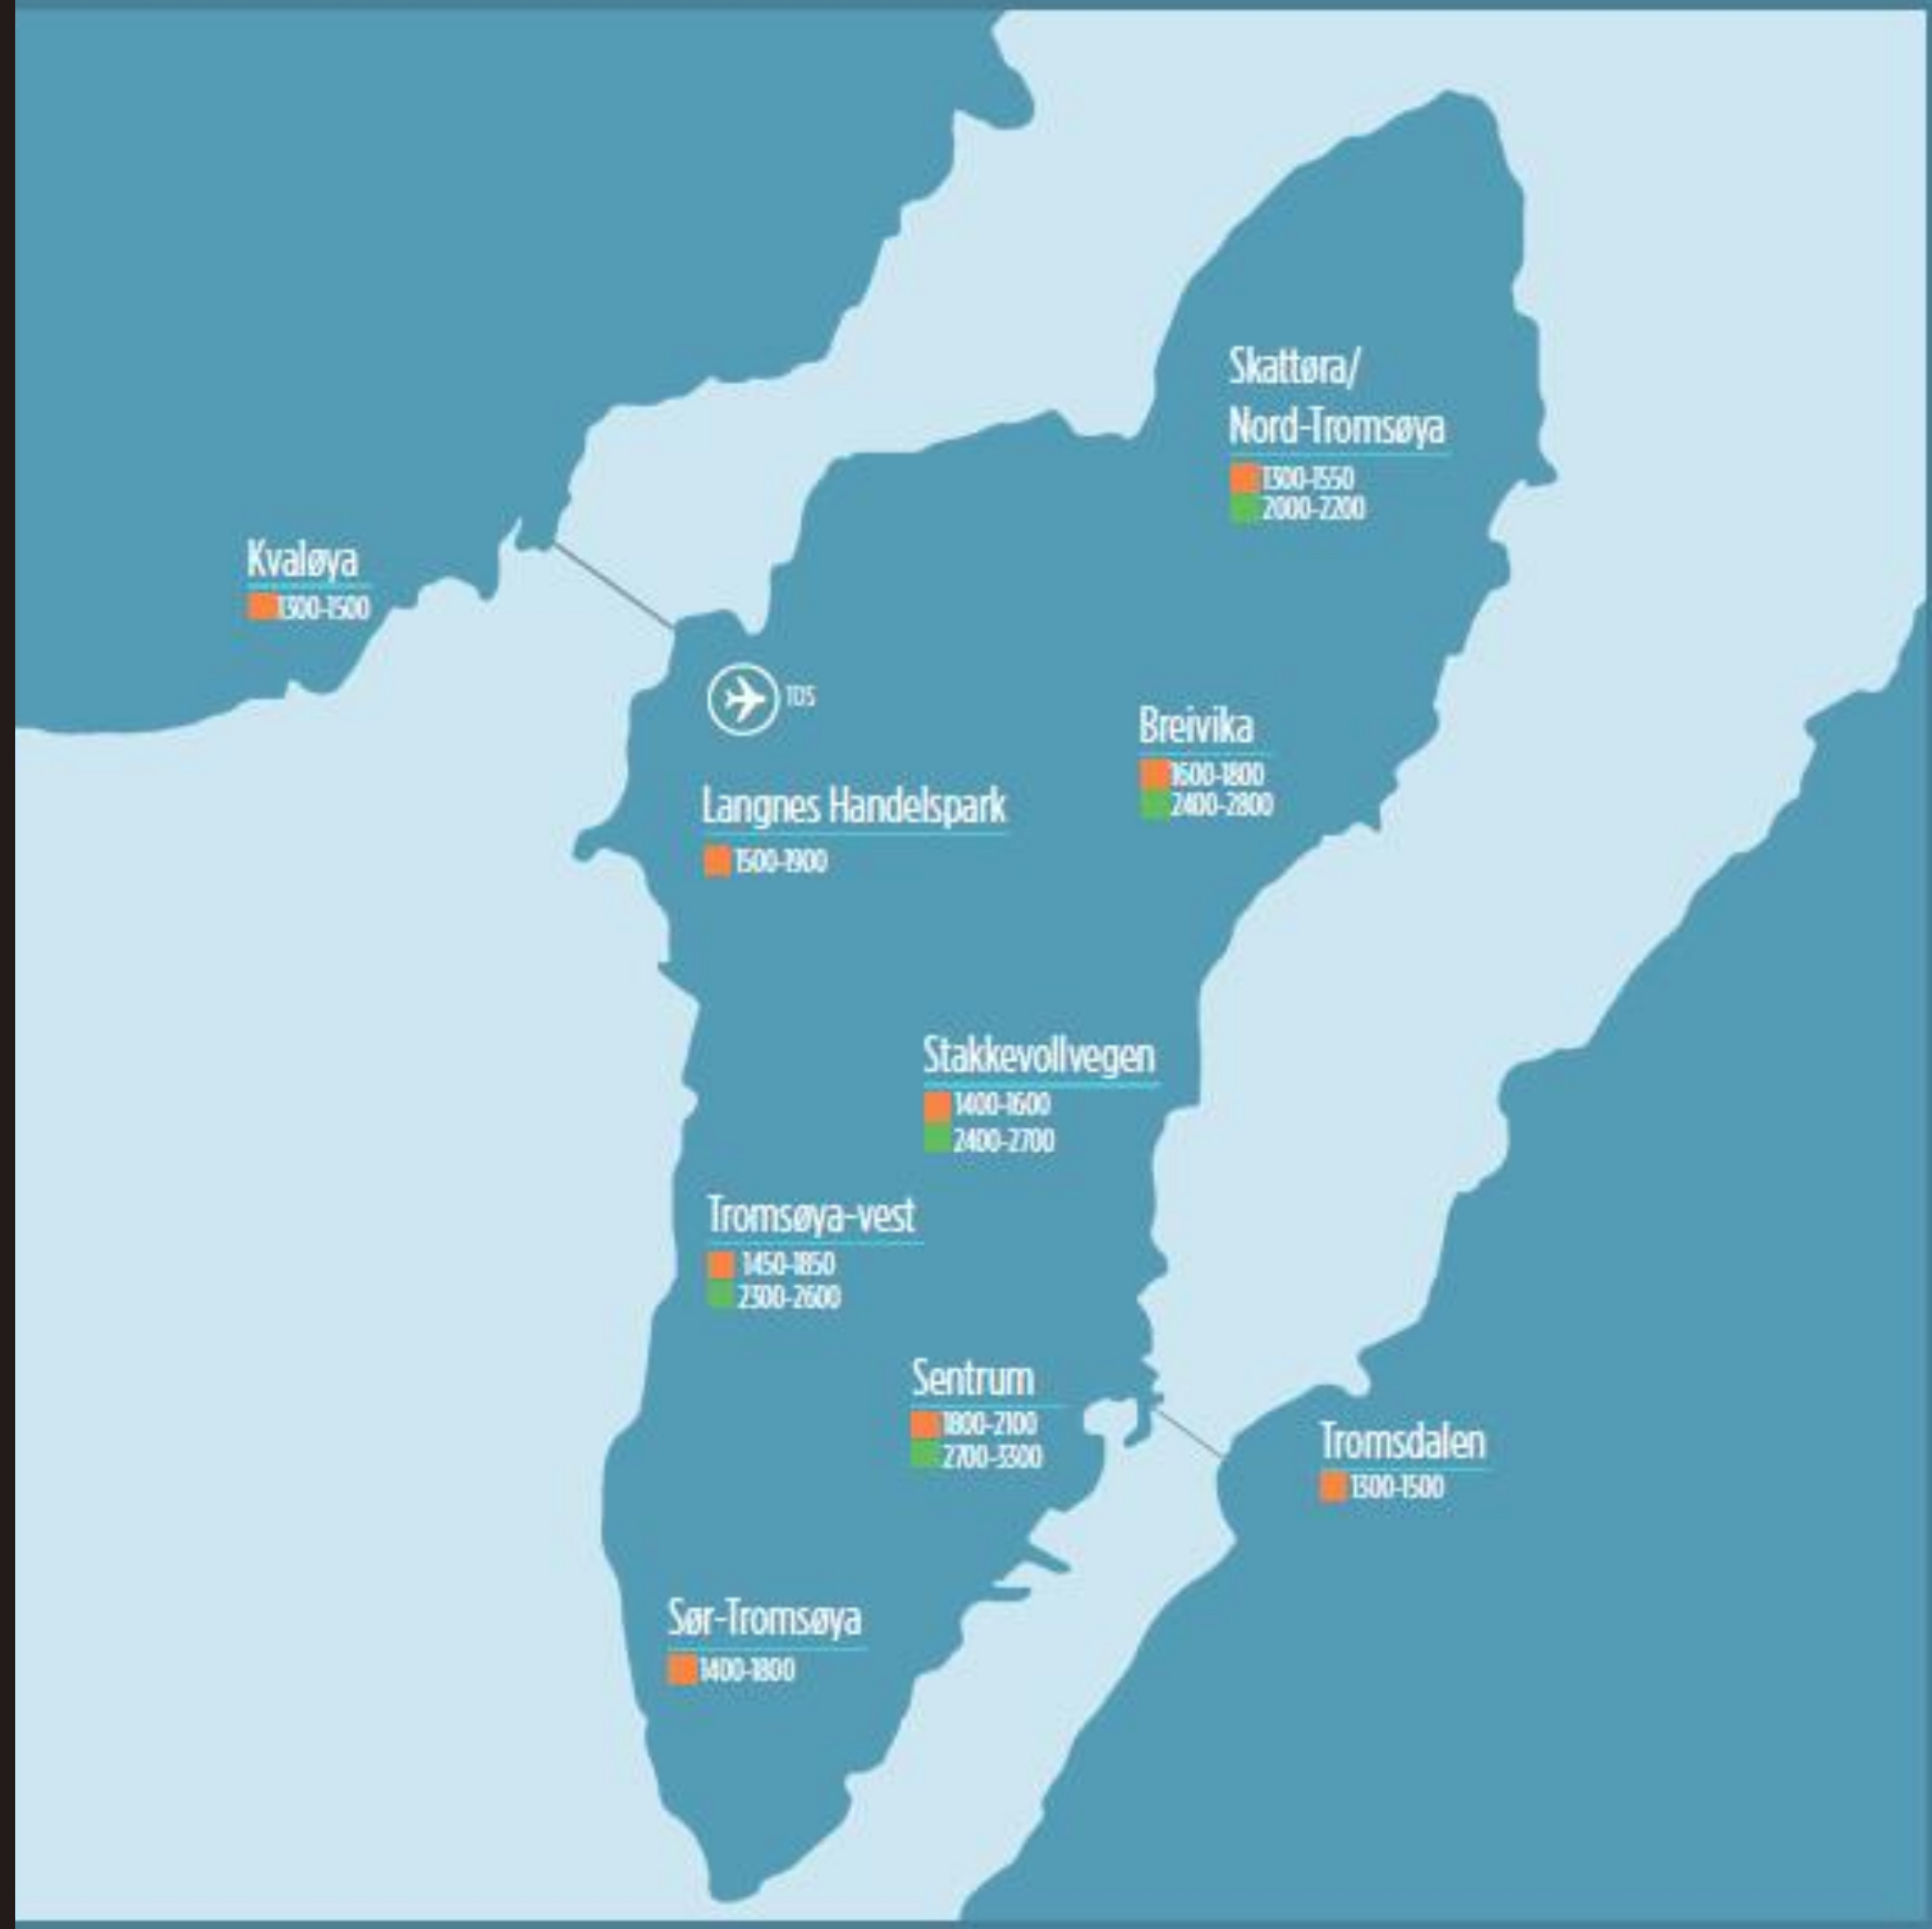

# Tigerkartet - kontor

Utviklingen i referanseprisene de siste årene:

Tromsø sentrum 2019

Kr. 2300 - 2500

**17,4%**

**+32%**

Tromsø sentrum 2024

Kr. 2700 - 3300